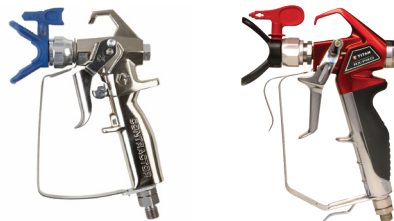

MTM17558/EA

MTM22255/EA

**MI-T-M PRESSURE WASHERS**

**CHOREMASTER  
3200**  
MTM17558/EA

**\$749**

**JOBPRO 4000;  
4000 PSI DIRECT DRIVE**  
MTM22255/EA

**\$1,449**

GRA21576/EA

TTI23489/EA

**SPRAY GUNS**

**CONTRACTOR GUN  
W/RAC X LTX TIP - 2 FINGER**  
GRA21576/EA

**\$259**

**RX-PRO GUN  
W/TR-1517 TIP**  
TTI23489/EA

**\$229**

286XXX

671-XXX