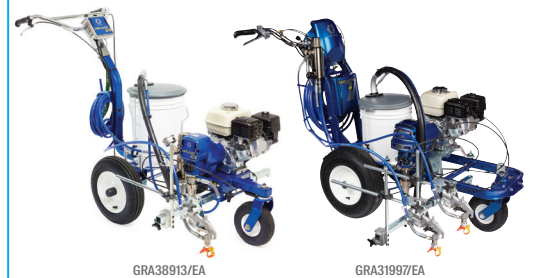

GRAX1856/EA GRAX1863/EA

SMALL ELECTRICS

ULTRA 395 PC STAND **ULTRA 490 PC PRO STAND**
GRAX1856/EA GRAX1863/EA
\$1,069 **\$1,269**

GRA95699/EA GRAX1775/EA

ULTRA MAX II

650 PC PRO HI-BOY **795 PC HI-BOY** **1095 STANDARD**
GRA95699/EA GRAX1966/EA GRAX1775/EA
\$2,219 **\$3,955** **\$4,849**

GRAX1710/EA GRA69981/EA

GAS MECHANICAL & HYDRAULIC

GMAX II 7900 STANDARD **GH 230 STANDARD**
GRAX1710/EA GRA69981/EA
\$4,799 **\$4,799**

GRA38913/EA GRA31997/EA

LINE STRIPING

LINELAZER V 3400 **LINELAZER V 3900 STD**
GRA38913/EA GRA31997/EA
\$4,799 **\$7,699**

MTM03064/EA MTM17558/EA

**PRESSURE WASHERS
MI-T-M ENGINE**

CHOREMASTER 2700 PSI **CHOREMASTER 3200 PSI**
MTM03064/EA MTM17558/EA
\$499 **\$599**

**SELECT GRACO AND
MI-T-M ACCESSORIES!**

MTM01184/EA GRA69409/EA MTM01822/EA